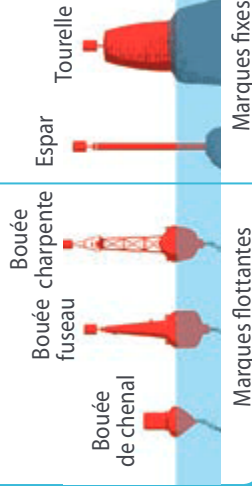

Balisage

Type de marques

Marques flottantes

Marques fixes

Rythme des feux

sur carte marine

Balisage des plages

AUTORISÉ