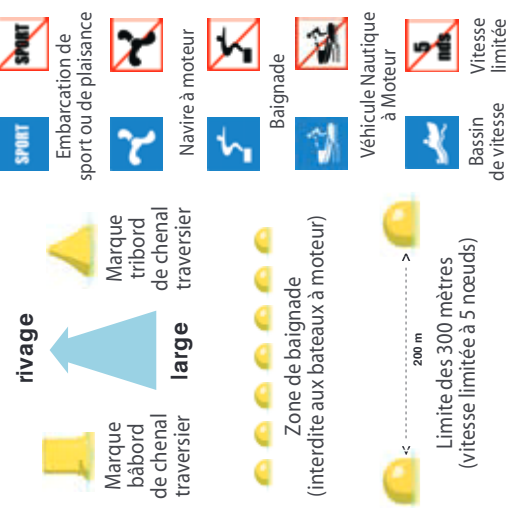

Balisage

Type de marques

Rythme des feux

sur carte marine

Balisage des plages

AUTORISÉ

INTERDIT

Marques latérales Région "A"

Région "B"

Antilles, Guyane, etc.

Marques cardinales

Autres marques

Dangers nouveaux

Il est interdit de s'amarrer sur une balise !